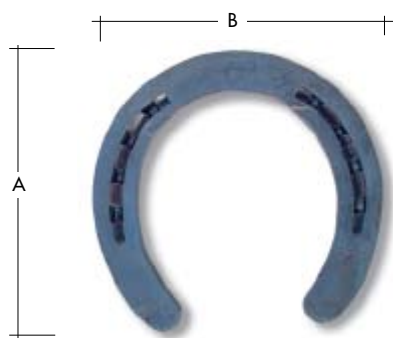

TENAZA DOBLAR EXTRA

Código	Medida
29101	325 mms.

CUCHILLA EXTRA

Código	Medida
29201	125 x 290 mms.

ESCOFINA

Código	Medida	Caja
29301	350 mms.	6

HERRADURA DELANTERA SIN PESTAÑA

Código	Nº	Medida (AxB)	Pletina	Peso	Caja
28510	0	110 x 115 mms.	20 x 8 mms.	306 grs.	30
28511	1	115 x 120 mms.	20 x 8 mms.	320 grs.	30
28512	2	125 x 130 mms.	20 x 8 mms.	346 grs.	30
28513	3	130 x 135 mms.	20 x 8 mms.	365 grs.	30
28514	4	130 x 140 mms.	20 x 8 mms.	387 grs.	30
28515	5	135 x 150 mms.	20 x 8 mms.	390 grs.	30
28516	6	140 x 155 mms.	20 x 8 mms.	420 grs.	30

CONO VIDIA

Código	Medida	Diámetro	Caja
28580	10 x 5 mms.	4,25 mms.	100

LEGRA DERECHA

Código	Medida	Caja
28585	82 mms.	12

LEGRA IZQUIERDA

Código	Medida	Caja
28586	82 mms.	12

LEGRA DERECHA - IZQUIERDA

Código	Medida	Caja
28587	92 mms.	12